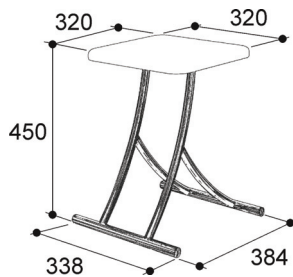

SEGMENT Hocker mit Platte

Art.Nr. H110-0001

Produktion seit 1994

MKW Badausstattung Serie SEGMENT, Hocker mit Platte, Chromium beschichtet mit Platte aus Kunststoff weiß

- rutschfest
- Gewicht: 3,00 kg Netto, 3,33 kg Brutto

Verpackung: MKW Einzelkarton, 400 x 380 x 500 mm

Ersatzteile

H921-9901 Platte aus Kunststoff weiß
H110-0099 Gestell chromium beschichtet