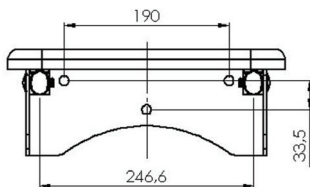

SEGMENT Wandklappsitz mit Platte

Art.Nr. H132-..01 Gestell chromium oder weiß beschichtet

Produktion seit 1998

MKW Badausstattung Serie SEGMENT, Wandklappsitz mit Platte, Platte aus Kunststoff weiß

- klappbar
- bis 150 kg belastbar
- Lieferung mit Schrauben, jedoch ohne Montageset
- Schraubenabstand: 190 mm, 33,5 mm
- Bohrdurchmesser: 16 mm
- Gewicht: 3,54 kg Netto, 3,80 kg Brutto

Montage: Befestigungssystem WIT-150
bei Bedarf einfach dazu bestellen

Verpackung: MKW Einzelkarton, 442 x 323 x 85 mm

Ersatzteile

- H921-9901 Platte aus Kunststoff weiß
Y018-0099 Befestigungssystem WIT 150 für Ziegel, Beton, Porenbeton, Leichtbeton