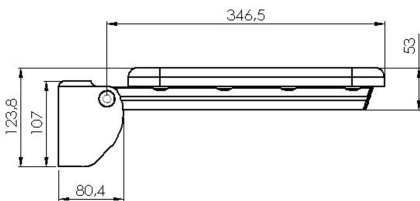

SEGMENT Wandklappsitz mit Platte

Art.Nr. H132-..01 Gestell chromium oder weiß beschichtet

Produktion seit 1998

MKW Badausstattung Serie SEGMENT, Wandklappsitz mit Platte, Platte aus Kunststoff weiß

- klappbar
- bis 150 kg belastbar
- Lieferung mit Schrauben, jedoch ohne Montageset
- Schraubenabstand: 190 mm, 33,5 mm
- Bohrdurchmesser: 16 mm
- Gewicht: 3,54 kg Netto, 3,80 kg Brutto

Montage: Befestigungssystem WIT-150
bei Bedarf einfach dazu bestellen

Verpackung: MKW Einzelkarton, 442 x 323 x 85 mm

Ersatzteile

- H921-9901 Platte aus Kunststoff weiß
Y018-0099 Befestigungssystem WIT 150 für Ziegel, Beton, Porenbeton, Leichtbeton