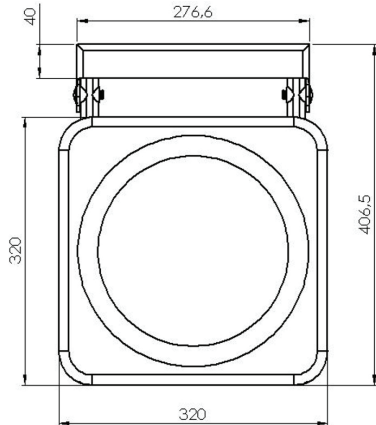

SEGMENT Wandklappsitz mit Platte

Art.Nr. H132-..01 Gestell chromium oder weiß beschichtet

Produktion seit 1998

MKW Badausstattung Serie SEGMENT, Wandklappsitz mit Platte, Platte aus Kunststoff weiß

- klappbar
- bis 150 kg belastbar
- Lieferung mit Schrauben, jedoch ohne Montageset
- Schraubenabstand: 190 mm, 33,5 mm
- Bohrdurchmesser: 16 mm
- Gewicht: 3,54 kg Netto, 3,80 kg Brutto

Montage: Befestigungssystem WIT-150
bei Bedarf einfach dazu bestellen

Verpackung: MKW Einzelkarton, 442 x 323 x 85 mm

Ersatzteile

- H921-9901 Platte aus Kunststoff weiß
Y018-0099 Befestigungssystem WIT 150 für Ziegel, Beton, Porenbeton, Leichtbeton