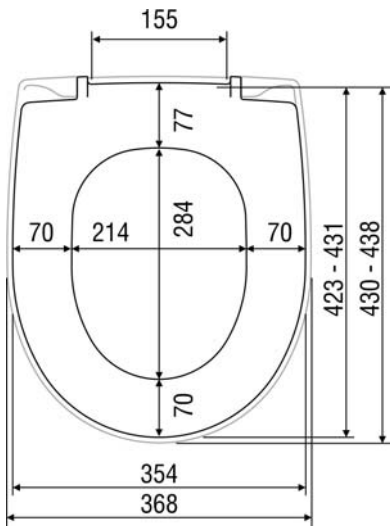

abnehmbar mit KLICK-Edelstahlscharnier

QUICK

AQUILA Plus

Art.Nr. A900-01.. mit Deckel mit Kunststoffscharnier
 Art.Nr. A900-02.. mit Deckel mit Metallscharnier
 Art.Nr. A900-11.. ohne Deckel mit Kunststoffscharnier
 Art.Nr. A900-12.. ohne Deckel mit Metallscharnier

Produktion seit 2005, passt auf alle gängigen Keramiken (siehe Passliste)

MKW WC-Sitz mit Deckel, Modell AQUILA Plus aus Duroplast mit Kunststoff- oder Metallscharnier.

- mit KLICK-Edelstahlscharnier einfach von der Keramik abnehmbar
- Schnellbefestigung QUICK
- höhenverstellbares Metallscharnier
- modernes Design, Deckel überlappt Brille

- Scharnierabstand: 155 mm
- Wandstärke – Brille: 5 mm, Deckel: 4,9 mm
- Höhe: 46 mm
- 2 Langpuffer bei Brille
- 2 Rundpuffer bei Deckel

- Gewicht: A900-01.. 2,24 kg Netto, 2,48 kg Brutto
 A900-02.. 2,32 kg Netto, 2,56 kg Brutto
 A900-11.. 0,96 kg Netto, 1,20 kg Brutto
 A900-12.. 1,04 kg Netto, 1,28 kg Brutto
- Teilgewicht – Brille: 800 g, Deckel: 1100 g

Alternative Scharniere: B953-0099 KLICK-Edelstahlscharnier
 B947-0099 Metallsteckscharnier

Serviceteile: siehe Seite 74-76

Verpackung: MKW Einzelkarton, 480 x 385 x 55 mm

Material: WC-Sitz: durchgefärbter Duroplast
 Puffer: TPE (thermoplastisches Elastomer)
 Scharnier: Polyamid 6 oder Edelstahl