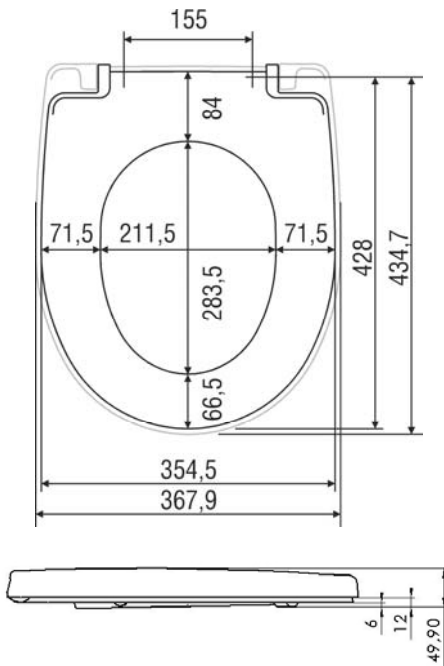

ARIAN

Art.Nr. AA12-09.. mit Deckel mit KLICK-Edelstahlscharnier slowclose

Produktion seit 2007, passt auf alle gängigen Keramiken (siehe Passliste)

MKW WC-Sitz mit Deckel, Modell ARIAN aus Duroplast mit KLICK-Edelstahlscharnier slowclose.

- Brille und Deckel schließen automatisch - langsam und lautlos
- mit einem Griff von der Keramik abnehmbar
- antibakteriell
- modernes Design, Deckel überlappt Brille

- Scharnierabstand: 155 mm
- Wandstärke – Brille: 4,4 mm, Deckel: 4,5 mm
- Höhe: 49,9 mm
- 4 Langpuffer bei Brille
- 2 Rundpuffer bei Deckel

- Gewicht: 2,28 kg Netto, 2,52 kg Brutto
- Teilgewicht – Brille: 795 g, Deckel: 1260 g

Serviceile: siehe Seite 74-76

Verpackung: MKW Einzelkarton, 480 x 385 x 55 mm

Material: WC-Sitz: durchgefärbter Duroplast mit antiseptischen antibakteriellen Additiven