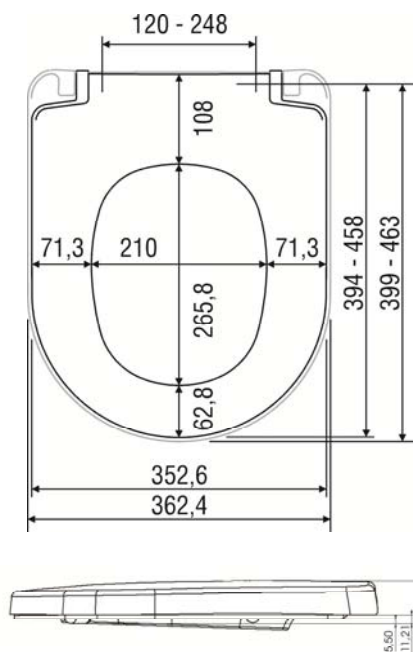

# DARIO

Art.Nr. AC10-02.. mit Deckel mit Exzentrerscharnier

Produktion seit 2009, passt auf alle gängigen Keramiken (siehe Passliste)

MKW WC-Sitz mit Deckel, Modell DARIO aus Duroplast mit Exzentrerscharnier - Metall, verchromt Slowclose.

- Brille und Deckel schließen automatisch - langsam und lautlos
- mit einem Griff von der Keramik abnehmbar
- antibakteriell
- in alle Richtungen verstellbares Exzentrerscharnier
- Cover-up Deckel
  
- Scharnierabstand: 120 - 248 mm
- Wandstärke – Brille: 4,5 mm, Deckel: 4,5 mm
- Höhe: 52,37 mm
- 4 Langpuffer bei Brille
- 2 Rundpuffer bei Deckel
  
- Gewicht: 2,34 kg Netto, 2,58 kg Brutto
- Teilgewicht – Brille: 805 g, Deckel: 1150 g

**Serviceile:** siehe Seite 74-76

**Verpackung:** MKW Einzelkarton, 480 x 385 x 55 mm

**Material:** WC-Sitz: durchgefärbter Duroplast mit antiseptischen antibakteriellen Additiven

Puffer: TPE (thermoplastisches Elastomer)