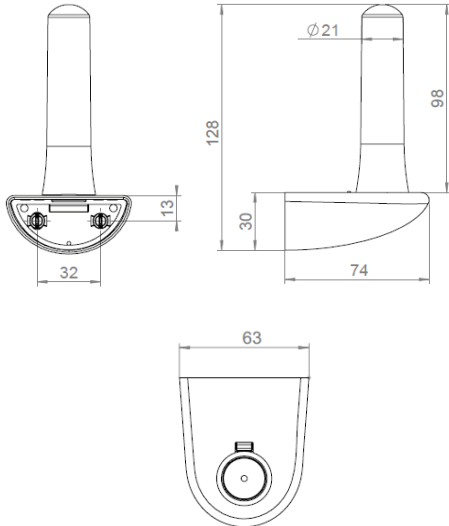

# DIVA Reserverollenhalter

Art.Nr. F020-0000

Produktion seit 1999

MKW Badausstattung Serie DIVA, Reserverollenhalter, hochglanzverchromt

- zur Wandmontage
- Lieferung mit Schrauben und Dübel
- Schraubenabstand: 32 mm
- Bohrdurchmesser: 8 mm
- Gewicht: 0,26 kg Netto, 0,34 kg Brutto

**Verpackung:** MKW Einzelkarton, 165 x 120 x 95 mm