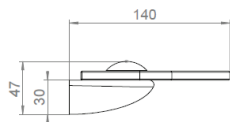

DIVA Ablage

Art.Nr. F212-0000

Produktion seit 1999

MKW Badausstattung Serie DIVA, Ablage, hochglanzverchromt

- zur Wandmontage
- Lieferung mit Schrauben und Dübel

- Schraubenabstand: 32 mm
- Bohrdurchmesser: 8 mm

- Gewicht: 2,00 kg Netto, 2,10 kg Brutto

Verpackung: MKW Einzelkarton, 140 x 60 x 760 mm

Ersatzteile

- F910-0099 DIVA Wandbefestigung groß
inkl. NIRO Schrauben und Dübeln
- F930-0079 Ablageglas