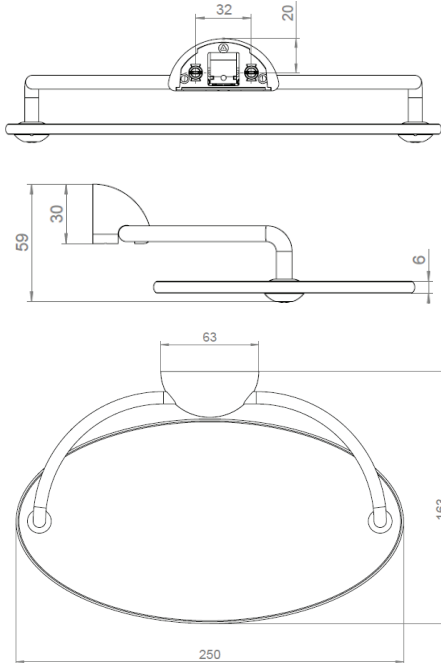

DIVA Universalablage

Art.Nr. F224-0000

Produktion seit 1999

MKW Badausstattung Serie DIVA, Universalablage, hochglanzverchromt

- leicht abnehmbar und wieder aufsteckbar
- zur Wandmontage oder auf DIVA TWIN Schiebeeinheit
- Lieferung mit Schrauben und Dübel

- Schraubenabstand: 32 mm
- Bohrdurchmesser: 8 mm

- Gewicht: 0,72 kg Netto, 0,80 kg Brutto

Verpackung: MKW Einzelkarton, 200 x 60 x 260 mm

Ersatzteile

- F911-0099 DIVA Wandbefestigung klein inkl.
NIRO Schrauben und Dübeln
- F932-0079 Ablageglas