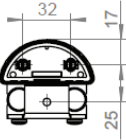

DIVA Handtuchhalter

Art.Nr. F302-0000

Produktion seit 1999

MKW Badausstattung Serie DIVA, Handtuchhalter, hochglanzverchromt

- zur Wandmontage
- Lieferung mit Schrauben und Dübel

- Schraubenabstand: 32 mm
- Bohrdurchmesser: 8 mm

- Gewicht: 0,52 kg Netto, 0,62 kg Brutto

Verpackung:

MKW Einzelkarton, 85 x 65 x 435 mm