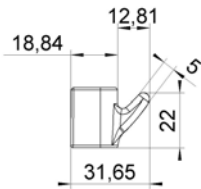

DIVA Twin Clipfix

Art.Nr. F313-0000

Produktion seit 2004

MKW Badausstattung Serie DIVA, TWIN Clipfix, hochglanzverchromt.

- zum Aufstecken auf TWIN Schiebeelement
- Gewicht: 0,01 kg Netto, 0,01 kg Brutto

Verpackung: MKW Einzelkarton, 100 x 35 x 55 mm