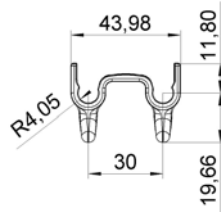

DIVA Twin Clipfix

Art.Nr. F313-0000

Produktion seit 2004

MKW Badausstattung Serie DIVA, TWIN Clipfix, hochglanzverchromt.

- zum Aufstecken auf TWIN Schiebeelement
- Gewicht: 0,01 kg Netto, 0,01 kg Brutto

Verpackung: MKW Einzelkarton, 100 x 35 x 55 mm