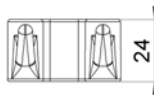

DIVA Twin Clipfix

Art.Nr. F313-0000

Produktion seit 2004

MKW Badausstattung Serie DIVA, TWIN Clipfix, hochglanzverchromt.

- zum Aufstecken auf TWIN Schiebeelement
- Gewicht: 0,01 kg Netto, 0,01 kg Brutto

Verpackung: MKW Einzelkarton, 100 x 35 x 55 mm