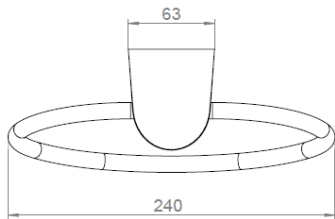

# DIVA Handtuchring

Art.Nr. F320-0000

Produktion seit 1999

MKW Badausstattung Serie DIVA, Handtuchring, hochglanzverchromt

- beweglich
- zur Wandmontage
- Lieferung mit Schrauben und Dübel
  
- Schraubenabstand: 32 mm
- Bohrdurchmesser: 8 mm
  
- Gewicht: 0,48 kg Netto, 0,60 kg Brutto

**Verpackung:** MKW Einzelkarton, 200 x 60 x 260 mm