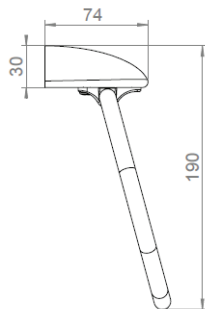

# DIVA Handtuchring

Art.Nr. F320-0000

Produktion seit 1999

MKW Badausstattung Serie DIVA, Handtuchring, hochglanzverchromt

- beweglich
- zur Wandmontage
- Lieferung mit Schrauben und Dübel
  
- Schraubenabstand: 32 mm
- Bohrdurchmesser: 8 mm
  
- Gewicht: 0,48 kg Netto, 0,60 kg Brutto

**Verpackung:** MKW Einzelkarton, 200 x 60 x 260 mm