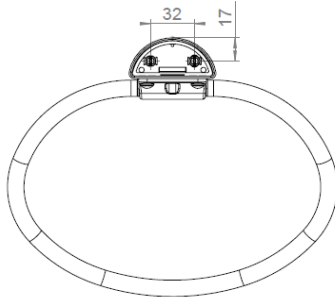

# DIVA Handtuchring

Art.Nr. F320-0000

Produktion seit 1999

MKW Badausstattung Serie DIVA, Handtuchring, hochglanzverchromt

- beweglich
- zur Wandmontage
- Lieferung mit Schrauben und Dübel
  
- Schraubenabstand: 32 mm
- Bohrdurchmesser: 8 mm
  
- Gewicht: 0,48 kg Netto, 0,60 kg Brutto

**Verpackung:** MKW Einzelkarton, 200 x 60 x 260 mm