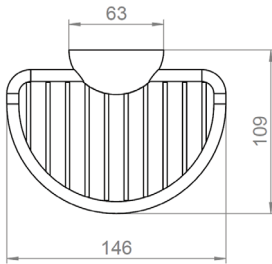

DIVA Seifenkorb Wand

Art.Nr. F400-0000

Produktion seit 1999

MKW Badausstattung Serie DIVA, Seifenkorb Wand, hochglanzverchromt

- leicht abnehmbar und wieder aufsteckbar
- zur Wandmontage oder auf DIVA TWIN Schiebeeinheit
- Lieferung mit Schrauben und Dübel

- Schraubenabstand: 32 mm
- Bohrdurchmesser: 8 mm

- Gewicht: 0,30 kg Netto, 0,34 kg Brutto

Verpackung:

MKW Einzelkarton, 155 x 117 x 55 mm