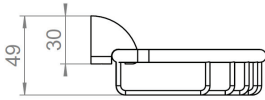

DIVA Seifenkorb Wand

Art.Nr. F400-0000

Produktion seit 1999

MKW Badausstattung Serie DIVA, Seifenkorb Wand, hochglanzverchromt

- leicht abnehmbar und wieder aufsteckbar
- zur Wandmontage oder auf DIVA TWIN Schiebeeinheit
- Lieferung mit Schrauben und Dübel

- Schraubenabstand: 32 mm
- Bohrdurchmesser: 8 mm

- Gewicht: 0,30 kg Netto, 0,34 kg Brutto

Verpackung:

MKW Einzelkarton, 155 x 117 x 55 mm