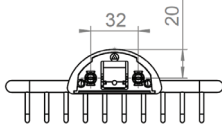

DIVA Seifenkorb Wand

Art.Nr. F400-0000

Produktion seit 1999

MKW Badausstattung Serie DIVA, Seifenkorb Wand, hochglanzverchromt

- leicht abnehmbar und wieder aufsteckbar
- zur Wandmontage oder auf DIVA TWIN Schiebeeinheit
- Lieferung mit Schrauben und Dübel

- Schraubenabstand: 32 mm
- Bohrdurchmesser: 8 mm

- Gewicht: 0,30 kg Netto, 0,34 kg Brutto

Verpackung:

MKW Einzelkarton, 155 x 117 x 55 mm