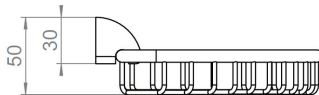

# DIVA Seifenkorb Eck

Art.Nr. F401-0000

Produktion seit 1999

MKW Badausstattung Serie DIVA, Seifenkorb Eck, hochglanzverchromt

- leicht abnehmbar und wieder aufsteckbar
- zur Wandmontage oder auf DIVA TWIN Schiebereinheit
- Lieferung mit Schrauben und Dübel

- Schraubenabstand: 32 mm
- Bohrdurchmesser: 8 mm
- Gewicht: 0,34 kg Netto, 0,38 kg Brutto

**Verpackung:** MKW Einzelkarton, 160 x 140 x 55 mm