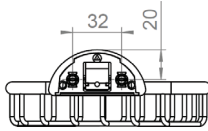

# DIVA Seifenkorb Eck

Art.Nr. F401-0000

Produktion seit 1999

MKW Badausstattung Serie DIVA, Seifenkorb Eck, hochglanzverchromt

- leicht abnehmbar und wieder aufsteckbar
- zur Wandmontage oder auf DIVA TWIN Schiebereinheit
- Lieferung mit Schrauben und Dübel

- Schraubenabstand: 32 mm
- Bohrdurchmesser: 8 mm
- Gewicht: 0,34 kg Netto, 0,38 kg Brutto

**Verpackung:** MKW Einzelkarton, 160 x 140 x 55 mm