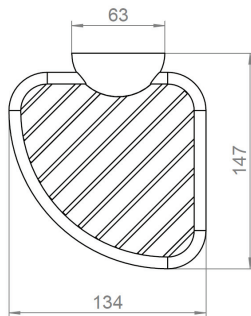

# DIVA Seifenkorb Eck

Art.Nr. F401-0000

Produktion seit 1999

MKW Badausstattung Serie DIVA, Seifenkorb Eck, hochglanzverchromt

- leicht abnehmbar und wieder aufsteckbar
- zur Wandmontage oder auf DIVA TWIN Schiebereinheit
- Lieferung mit Schrauben und Dübel

- Schraubenabstand: 32 mm
- Bohrdurchmesser: 8 mm
- Gewicht: 0,34 kg Netto, 0,38 kg Brutto

**Verpackung:** MKW Einzelkarton, 160 x 140 x 55 mm