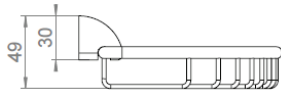

DIVA Schwammkorb Wand

Art.Nr. F410-0000

Produktion seit 1999

MKW Badausstattung Serie DIVA, Schwammkorb Wand, hochglanzverchromt

- leicht abnehmbar und wieder aufsteckbar
- zur Wandmontage oder auf DIVA TWIN Schiebeeinheit
- Lieferung mit Schrauben und Dübel

- Schraubenabstand: 32 mm
- Bohrdurchmesser: 8 mm

- Gewicht: 0,46 kg Netto, 0,50 kg Brutto

Verpackung:

MKW Einzelkarton, 225 x 150 x 55 mm