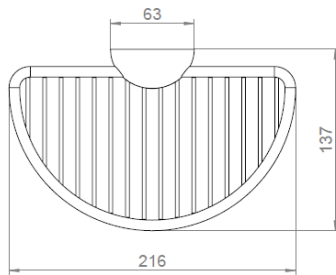

DIVA Schwammkorb Wand

Art.Nr. F410-0000

Produktion seit 1999

MKW Badausstattung Serie DIVA, Schwammkorb Wand, hochglanzverchromt

- leicht abnehmbar und wieder aufsteckbar
- zur Wandmontage oder auf DIVA TWIN Schiebeeinheit
- Lieferung mit Schrauben und Dübel

- Schraubenabstand: 32 mm
- Bohrdurchmesser: 8 mm

- Gewicht: 0,46 kg Netto, 0,50 kg Brutto

Verpackung:

MKW Einzelkarton, 225 x 150 x 55 mm