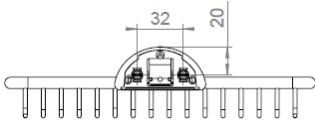

DIVA Schwammkorb Wand

Art.Nr. F410-0000

Produktion seit 1999

MKW Badausstattung Serie DIVA, Schwammkorb Wand, hochglanzverchromt

- leicht abnehmbar und wieder aufsteckbar
- zur Wandmontage oder auf DIVA TWIN Schiebeeinheit
- Lieferung mit Schrauben und Dübel

- Schraubenabstand: 32 mm
- Bohrdurchmesser: 8 mm

- Gewicht: 0,46 kg Netto, 0,50 kg Brutto

Verpackung:

MKW Einzelkarton, 225 x 150 x 55 mm