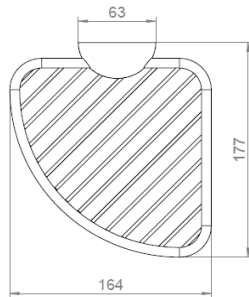

DIVA Schwammkorb Eck

Art.Nr. F411-0000

Produktion seit 1999

MKW Badausstattung Serie DIVA, Schwammkorb Eck, hochglanzverchromt

- leicht abnehmbar und wieder aufsteckbar
- zur Wandmontage oder auf DIVA TWIN Schiebeeinheit
- Lieferung mit Schrauben und Dübel

- Schraubenabstand: 32 mm
- Bohrdurchmesser: 8 mm
- Gewicht: 0,44 kg Netto, 0,48 kg Brutto

Verpackung: MKW Einzelkarton, 190 x 170 x 55 mm