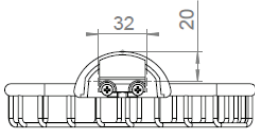

DIVA Schwammkorb Eck

Art.Nr. F411-0000

Produktion seit 1999

MKW Badausstattung Serie DIVA, Schwammkorb Eck, hochglanzverchromt

- leicht abnehmbar und wieder aufsteckbar
- zur Wandmontage oder auf DIVA TWIN Schiebeeinheit
- Lieferung mit Schrauben und Dübel

- Schraubenabstand: 32 mm
- Bohrdurchmesser: 8 mm
- Gewicht: 0,44 kg Netto, 0,48 kg Brutto

Verpackung: MKW Einzelkarton, 190 x 170 x 55 mm