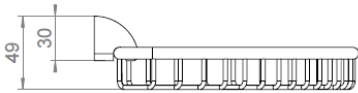

DIVA Schwammkorb Eck

Art.Nr. F411-0000

Produktion seit 1999

MKW Badausstattung Serie DIVA, Schwammkorb Eck, hochglanzverchromt

- leicht abnehmbar und wieder aufsteckbar
- zur Wandmontage oder auf DIVA TWIN Schiebeeinheit
- Lieferung mit Schrauben und Dübel

- Schraubenabstand: 32 mm
- Bohrdurchmesser: 8 mm
- Gewicht: 0,44 kg Netto, 0,48 kg Brutto

Verpackung: MKW Einzelkarton, 190 x 170 x 55 mm