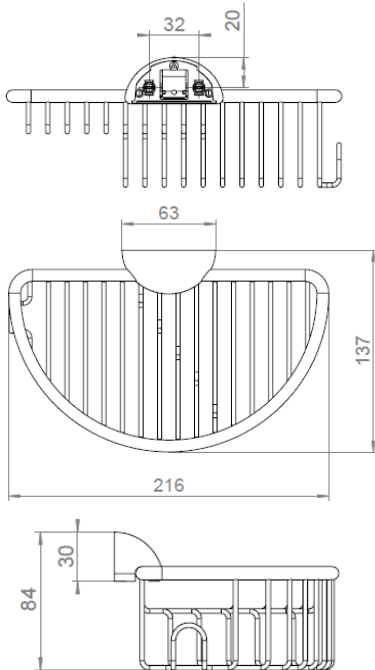

DIVA Duschkittelkorb Wand

Art.Nr. F420-0000

Produktion seit 1999

MKW Badausstattung Serie DIVA, Duschkittelkorb Wand, hochglanzverchromt

- leicht abnehmbar und wieder aufsteckbar
- zur Wandmontage oder auf DIVA TWIN Schiebeeinheit
- Lieferung mit Schrauben und Dübel

- Schraubenabstand: 32 mm
- Bohrdurchmesser: 8 mm

- Gewicht: 0,50 kg Netto, 0,54 kg Brutto

Verpackung: MKW Einzelkarton, 225 x 150 x 85 mm