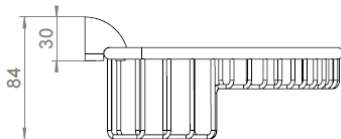

# DIVA Duschmittelkorb Eck

Art.Nr. F421-0000

Produktion seit 1999

MKW Badausstattung Serie DIVA, Duschmittelkorb Eck, hochglanzverchromt

- leicht abnehmbar und wieder aufsteckbar
- zur Wandmontage oder auf DIVA TWIN Schiebereinheit
- Lieferung mit Schrauben und Dübel
  
- Schraubenabstand: 32 mm
- Bohrdurchmesser: 8 mm
  
- Gewicht: 0,48 kg Netto, 0,52 kg Brutto

**Verpackung:** MKW Einzelkarton, 190 x 170 x 85 mm