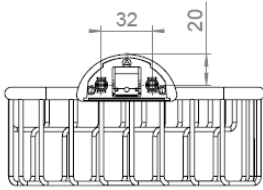

# DIVA Duschmittelkorb Eck

Art.Nr. F421-0000

Produktion seit 1999

MKW Badausstattung Serie DIVA, Duschmittelkorb Eck, hochglanzverchromt

- leicht abnehmbar und wieder aufsteckbar
- zur Wandmontage oder auf DIVA TWIN Schiebereinheit
- Lieferung mit Schrauben und Dübel
  
- Schraubenabstand: 32 mm
- Bohrdurchmesser: 8 mm
  
- Gewicht: 0,48 kg Netto, 0,52 kg Brutto

**Verpackung:** MKW Einzelkarton, 190 x 170 x 85 mm