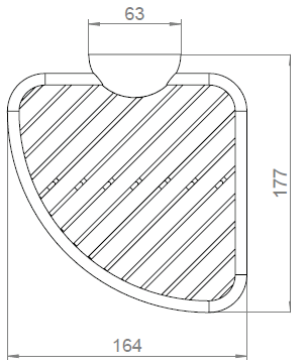

# DIVA Duschmittelkorb Eck

Art.Nr. F421-0000

Produktion seit 1999

MKW Badausstattung Serie DIVA, Duschmittelkorb Eck, hochglanzverchromt

- leicht abnehmbar und wieder aufsteckbar
- zur Wandmontage oder auf DIVA TWIN Schiebereinheit
- Lieferung mit Schrauben und Dübel
  
- Schraubenabstand: 32 mm
- Bohrdurchmesser: 8 mm
  
- Gewicht: 0,48 kg Netto, 0,52 kg Brutto

**Verpackung:** MKW Einzelkarton, 190 x 170 x 85 mm