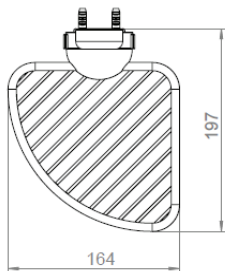

DIVA Twin 650 Eck

Art.Nr. F441-0000

Produktion seit 1999

MKW Badausstattung Serie DIVA, TWIN 650 Eck, hochglanzverchromt

- bestückt mit 2 Schwamm- und 1 Shampookorb, Clipfix
- alle Bestückungen abnehmbar, wieder aufsteckbar und stufenlos höhenverstellbar
- Lieferung mit Schrauben und Dübel
- zur Wandmontage

- Bohrdurchmesser: 8 mm

- Gewicht: 2,32 kg Netto, 2,50 kg Brutto

Verpackung:

MKW Einzelkarton, 750 x 170 x 85 mm

Ersatzteile

F43002000	DIVA TWIN Wandfixierung
F901-0000	DIVA TWIN Wandfixierungsabdeckung
F901-0094	DIVA TWIN Wandfixierungsabdeckung, gold
F46002600	DIVA TWIN Schiebeelement