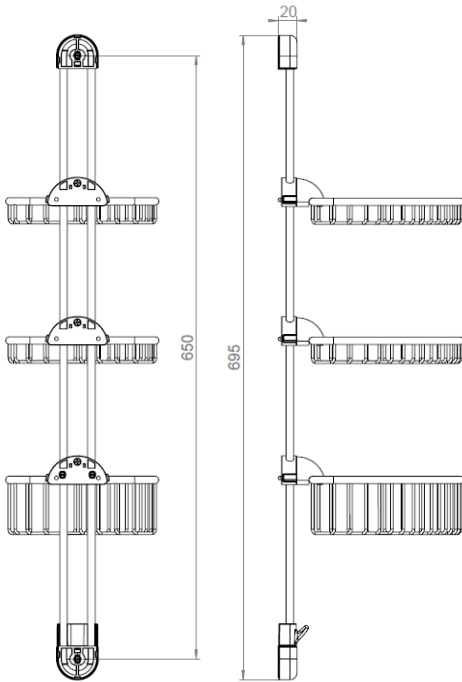

DIVA Twin 650 Eck

Art.Nr. F441-0000

Produktion seit 1999

MKW Badausstattung Serie DIVA, TWIN 650 Eck, hochglanzverchromt

- bestückt mit 2 Schwamm- und 1 Shampookorb, Clipfix
- alle Bestückungen abnehmbar, wieder aufsteckbar und stufenlos höhenverstellbar
- Lieferung mit Schrauben und Dübel
- zur Wandmontage

- Bohrdurchmesser: 8 mm

- Gewicht: 2,32 kg Netto, 2,50 kg Brutto

Verpackung:

MKW Einzelkarton, 750 x 170 x 85 mm

Ersatzteile

F43002000	DIVA TWIN Wandfixierung
F901-0000	DIVA TWIN Wandfixierungsabdeckung
F901-0094	DIVA TWIN Wandfixierungsabdeckung, gold
F46002600	DIVA TWIN Schiebeelement