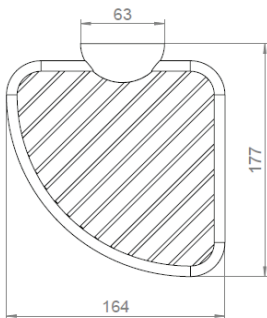

DIVA Shampookorb Eck

Art.Nr. F451-0000

Produktion seit 2000

MKW Badausstattung Serie DIVA, Shampookorb Eck, hochglanzverchromt

- leicht abnehmbar und wieder aufsteckbar
- zur Wandmontage oder auf DIVA TWIN Schiebereinheit
- Lieferung mit Schrauben und Dübel

- Schraubenabstand: 32 mm
- Bohrdurchmesser: 8 mm

- Gewicht: 0,50 kg Netto, 0,54 kg Brutto

Verpackung:

MKW Einzelkarton, 190 x 170 x 85 mm