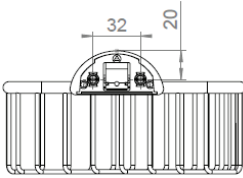

DIVA Shampookorb Eck

Art.Nr. F451-0000

Produktion seit 2000

MKW Badausstattung Serie DIVA, Shampookorb Eck, hochglanzverchromt

- leicht abnehmbar und wieder aufsteckbar
- zur Wandmontage oder auf DIVA TWIN Schiebereinheit
- Lieferung mit Schrauben und Dübel

- Schraubenabstand: 32 mm
- Bohrdurchmesser: 8 mm

- Gewicht: 0,50 kg Netto, 0,54 kg Brutto

Verpackung:

MKW Einzelkarton, 190 x 170 x 85 mm