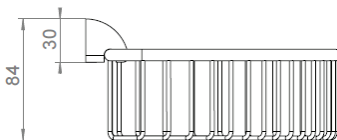

DIVA Shampookorb Eck

Art.Nr. F451-0000

Produktion seit 2000

MKW Badausstattung Serie DIVA, Shampookorb Eck, hochglanzverchromt

- leicht abnehmbar und wieder aufsteckbar
- zur Wandmontage oder auf DIVA TWIN Schiebereinheit
- Lieferung mit Schrauben und Dübel

- Schraubenabstand: 32 mm
- Bohrdurchmesser: 8 mm

- Gewicht: 0,50 kg Netto, 0,54 kg Brutto

Verpackung:

MKW Einzelkarton, 190 x 170 x 85 mm