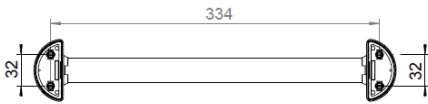

# DIVA Anhaltestange

Art.Nr. F501-0000

Produktion seit 1999

MKW Badausstattung Serie DIVA, Anhaltestange, hochglanzverchromt

- zur Wandmontage
- Lieferung mit Schrauben und Dübel
- Schraubenabstand: 32 mm
- Bohrdurchmesser: 8 mm
- Gewicht: 0,54 kg Netto, 0,62 kg Brutto

**Verpackung:** MKW Einzelkarton, 85 x 65 x 375 mm