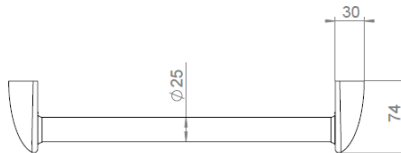

# DIVA Anhaltestange

Art.Nr. F501-0000

Produktion seit 1999

MKW Badausstattung Serie DIVA, Anhaltestange, hochglanzverchromt

- zur Wandmontage
- Lieferung mit Schrauben und Dübel
- Schraubenabstand: 32 mm
- Bohrdurchmesser: 8 mm
- Gewicht: 0,54 kg Netto, 0,62 kg Brutto

**Verpackung:** MKW Einzelkarton, 85 x 65 x 375 mm