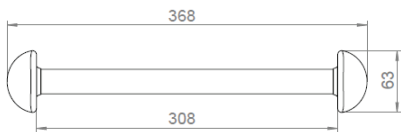

# DIVA Anhaltestange

Art.Nr. F501-0000

Produktion seit 1999

MKW Badausstattung Serie DIVA, Anhaltestange, hochglanzverchromt

- zur Wandmontage
- Lieferung mit Schrauben und Dübel
- Schraubenabstand: 32 mm
- Bohrdurchmesser: 8 mm
- Gewicht: 0,54 kg Netto, 0,62 kg Brutto

**Verpackung:** MKW Einzelkarton, 85 x 65 x 375 mm