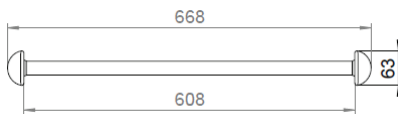

# DIVA Badetuchhalter 600

Art.Nr. F513-0000

Produktion seit 1999

MKW Badausstattung Serie DIVA, Badetuchhalter 600, hochglanzverchromt

- zur Wandmontage
- Lieferung mit Schrauben und Dübel
- Schraubenabstand: 32 mm
- Bohrdurchmesser: 8 mm
- Gewicht: 0,72 kg Netto, 0,80 kg Brutto

**Verpackung:** MKW Einzelkarton, 85 x 65 x 675 mm