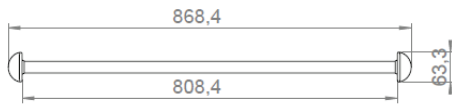

# DIVA Badetuchhalter 800

Art.Nr. F514-0000

Produktion seit 1999

MKW Badausstattung Serie DIVA, Badetuchhalter 800, hochglanzverchromt

- zur Wandmontage
- Lieferung mit Schrauben und Dübel

- Schraubenabstand: 32 mm
- Bohrdurchmesser: 8 mm
- Gewicht: 0,80 kg Netto, 0,88 kg Brutto

**Verpackung:** MKW Einzelkarton, 85 x 65 x 875 mm