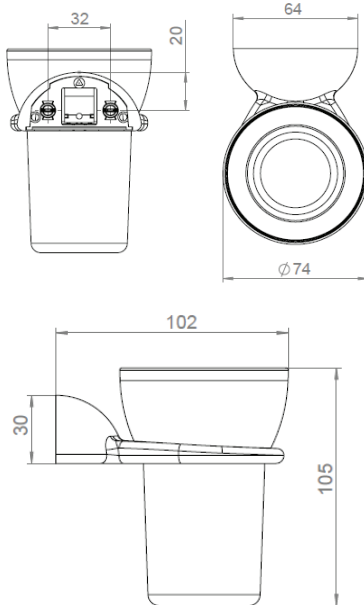

DIVA Glashalter

Art.Nr. F601-0000 mit Kunststoffbecher

Art.Nr. F602-0000 mit Bleikristallglas

Produktion seit 1999

MKW Badausstattung Serie DIVA, Glashalter, hochglanzverchromt

- leicht abnehmbar und wieder aufsteckbar
- zur Wandmontage oder auf DIVA TWIN Schiebeeinheit
- Lieferung mit Schrauben und Dübel

- Schraubenabstand: 32 mm
- Bohrdurchmesser: 8 mm

- Gewicht: 0,28 kg Netto, 0,34 kg Brutto mit Kunststoffbecher
0,34 kg Netto, 0,34 kg Brutto mit Bleikristallglas

Verpackung: MKW Einzelkarton, 165 x 120 x 95 mm