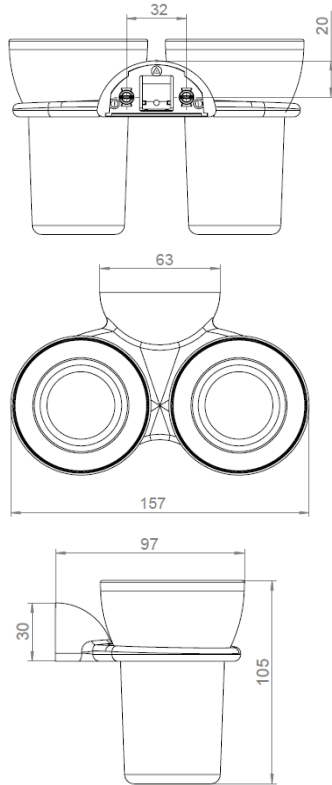

# DIVA Doppelglashalter

Art.Nr. F611-0000 mit Kunststoffbecher

Art.Nr. F612-0000 mit Bleikristallglas

Produktion seit 1999

MKW Badausstattung Serie DIVA, Doppelglashalter, hochglanzverchromt

- leicht abnehmbar und wieder aufsteckbar
- zur Wandmontage oder auf DIVA TWIN Schiebeeinheit
- Lieferung mit Schrauben und Dübel
  
- Schraubenabstand: 32 mm
- Bohrdurchmesser: 8 mm
  
- Gewicht: 0,48 kg Netto, 0,58 kg Brutto mit Kunststoffbecher  
0,60 kg Netto, 0,70 kg Brutto mit Bleikristallglas

**Verpackung:** MKW Einzelkarton, 165 x 120 x 95 mm