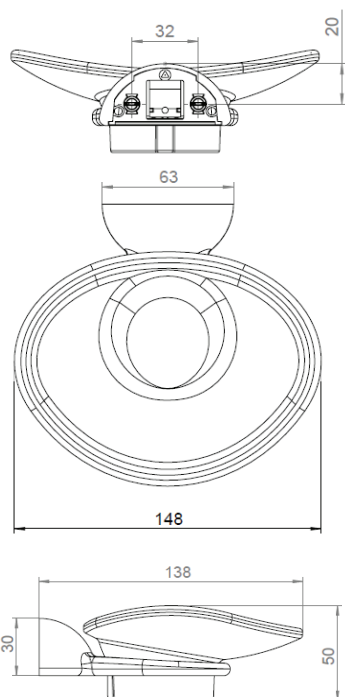

DIVA Seifenhalter

Art.Nr. F621-0000 mit Kunststoffschale
 Art.Nr. F622-0000 mit Bleikristallschale

Produktion seit 1999

MKW Badausstattung Serie DIVA, Seifenhalter, hochglanzverchromt

- leicht abnehmbar und wieder aufsteckbar
- zur Wandmontage oder auf DIVA TWIN Schiebereinheit
- Lieferung mit Schrauben und Dübel

- Schraubenabstand: 32 mm
- Bohrdurchmesser: 8 mm

- Gewicht: 0,32 kg Netto, 0,42 kg Brutto mit Kunststoffschale
 0,54 kg Netto, 0,64 kg Brutto mit Bleikristallschale

Verpackung: MKW Einzelkarton, 165 x 120 x 95 mm