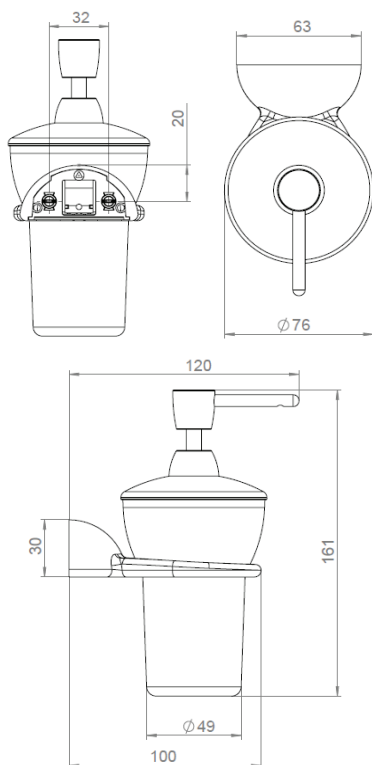

DIVA Seifenspender

Art.Nr. F623-0000

Produktion seit 2000

MKW Badausstattung Serie DIVA, Seifenspender, hochglanzverchromt

- leicht abnehmbar und wieder aufsteckbar
- zur Wandmontage oder auf DIVA TWIN Schiebeeinheit
- Fassungsvermögen 200 ml
- Lieferung mit Schrauben und Dübel

- Schraubenabstand: 32 mm
- Bohrdurchmesser: 8 mm

- Gewicht: 0,38 kg Netto, 0,44 kg Brutto

Verpackung: MKW Einzelkarton, 165 x 120 x 95 mm

Ersatzteile

F911-0099	DIVA Wandbefestigung klein inkl. NIRO Schrauben und Dübeln
F600-0000	Halterung chrom
F967-0070	Seifenspender lose für verchromte Halterung
F62309100	Kunststoffbecher milchig
390665	DIVA Pumpe für Seifenspender, chrom
F62209400	DIVA Deckel für Seifenspender, chrom