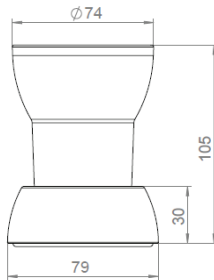

# DIVA Glashalter Standmodell

Art.Nr. F641-0000 mit Kunststoffbecher

Art.Nr. F642-0000 mit Bleikristallglas

Produktion seit 2002

MKW Badausstattung Serie DIVA, Glashalter Standmodell, hochglanzverchromt

- Sicherer Stand
- Gewicht: 0,48 kg Netto, 0,54 kg Brutto mit Kunststoffbecher  
0,54 kg Netto, 0,60 kg Brutto mit Bleikristallglas

**Verpackung:** MKW Einzelkarton, 165 x 120 x 95 mm