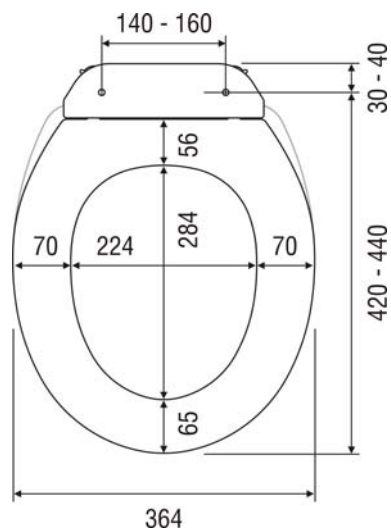

EURO 2000 Plus

Art.Nr. A100-01.. mit Deckel mit Kunststoffscharnier-exzentrisch
 Art.Nr. A100-11.. ohne Deckel mit Kunststoffscharnier-exzentrisch

Produktion seit 1994, passt auf alle gängigen Keramiken (siehe Passliste)

MKW WC-Sitz mit Deckel, Modell EURO 2000 Plus aus Duroplast mit Kunststoffscharnier-exzentrisch und Rückbrett.

- mit einem Griff von der Keramik abnehmbar
- in alle Richtungen verstellbares Kunststoffscharnier-exzentrisch
- Schnellbefestigung QUICK

- Scharnierabstand: 140 - 160 mm
- Wandstärke – Brille: 8,5 mm, Deckel: 5 mm
- Höhe: 60 mm
- 4 Langpuffer bei Brille
- 2 Rundpuffer bei Deckel

- Gewicht: A100-01.. 2,44 kg Netto, 2,68 kg Brutto
 A100-11.. 1,32 kg Netto, 1,56 kg Brutto
- Teilgewicht – Brille: 975 g, Deckel: 1120 g

Serviceteile: siehe Seite 74-76

Verpackung: MKW Einzelkarton, 480 x 385 x 55 mm

Material: WC-Sitz: durchgefärbter Duroplast
 Puffer: TPE (thermoplastisches Elastomer)
 Scharnier: Polyamid 6

Farben: siehe Preisliste