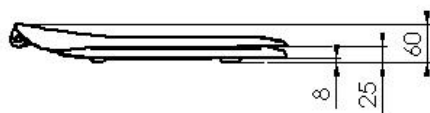

EURO 2000 Plus

Art.Nr. A100-01.. mit Deckel mit Kunststoffscharnier-exzentrisch
 Art.Nr. A100-11.. ohne Deckel mit Kunststoffscharnier-exzentrisch

Produktion seit 1994, passt auf alle gängigen Keramiken (siehe Passliste)

MKW WC-Sitz mit Deckel, Modell EURO 2000 Plus aus Duroplast mit Kunststoffscharnier-exzentrisch und Rückbrett.

- mit einem Griff von der Keramik abnehmbar
- in alle Richtungen verstellbares Kunststoffscharnier-exzentrisch
- Schnellbefestigung QUICK

- Scharnierabstand: 140 - 160 mm
- Wandstärke – Brille: 8,5 mm, Deckel: 5 mm
- Höhe: 60 mm
- 4 Langpuffer bei Brille
- 2 Rundpuffer bei Deckel

- Gewicht: A100-01.. 2,44 kg Netto, 2,68 kg Brutto
 A100-11.. 1,32 kg Netto, 1,56 kg Brutto
- Teilgewicht – Brille: 975 g, Deckel: 1120 g

Serviceteile: siehe Seite 74-76

Verpackung: MKW Einzelkarton, 480 x 385 x 55 mm

Material: WC-Sitz: durchgefärbter Duroplast
 Puffer: TPE (thermoplastisches Elastomer)
 Scharnier: Polyamid 6

Farben: siehe Preisliste