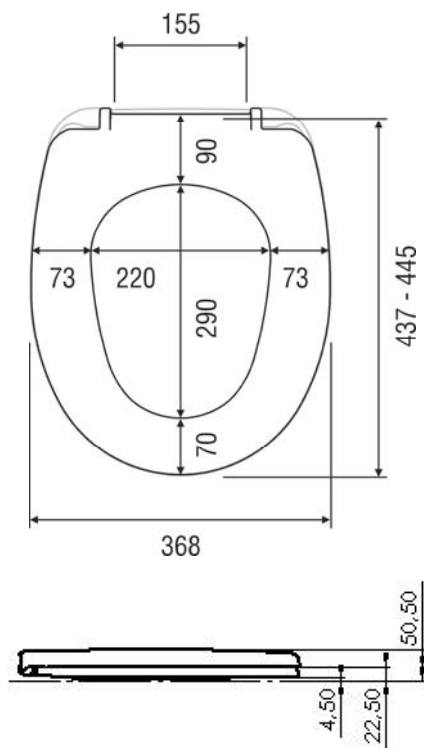

Produktion seit 1997, passt auf alle gängigen Keramiken (siehe Passliste)

MKW WC-Sitz mit Deckel, Modell EURO 3000 Plus aus Duroplast mit Kunststoff- oder Metallscharnier.

- Schnellbefestigung QUICK
- höhenverstellbares Metallscharnier
- große Farbauswahl

- Scharnierabstand: 155 mm
- Wandstärke – Brille: 5,7 mm, Deckel: 3,8 mm
- Höhe: 50,5 mm
- 2 Langpuffer bei Brille
- 2 Rundpuffer bei Deckel

- Gewicht: B100-01.. 2,12 kg Netto, 2,36 kg Brutto
 B100-02.. 2,16 kg Netto, 2,40 kg Brutto
 B100-11.. 1,02 kg Netto, 1,26 kg Brutto
 B100-12.. 1,12 kg Netto, 1,36 kg Brutto
- Teilgewicht – Brille: 955 g, Deckel: 1110 g

Serviceteile: siehe Seite 74-76

Verpackung: MKW Einzelkarton, 480 x 385 x 55 mm

Material: WC-Sitz: durchgefärbter Duroplast
 Puffer: TPE (thermoplastisches Elastomer)
 Scharnier: Polyamid 6 oder Edelstahl