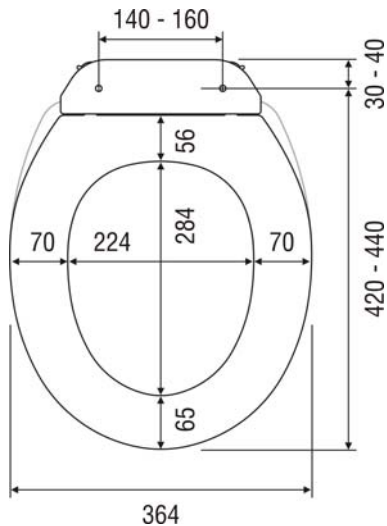

## EURO 4000

Art.Nr. B300-01.. mit Deckel mit Kunststoffscharnier-exzentrisch

Produktion seit 1998, passt auf alle gängigen Keramiken (siehe Passliste)

MKW WC-Sitz mit Deckel, Modell EURO 4000 aus Duroplast mit Kunststoffscharnier-exzentrisch mit Rückbrett.

- Scharnierabstand: 140 - 160 mm
- Wandstärke – Brille: 8,5 mm, Deckel: 5 mm
- Höhe: 60 mm
- 4 Langpuffer bei Brille
- 2 Rundpuffer bei Deckel

- Gewicht: 2,46 kg Netto, 2,70 kg Brutto
- Teilgewicht – Brille: 975 g, Deckel: 1120 g

**Serviceteile:** siehe Seite 74-76

**Verpackung:** MKW Einzelkarton, 480 x 385 x 55 mm

**Material:** WC-Sitz: durchgefärbter Duroplast

Puffer: TPE (thermoplastisches Elastomer)

Scharnier: Polyamid 6

**Farben:** siehe Preisliste