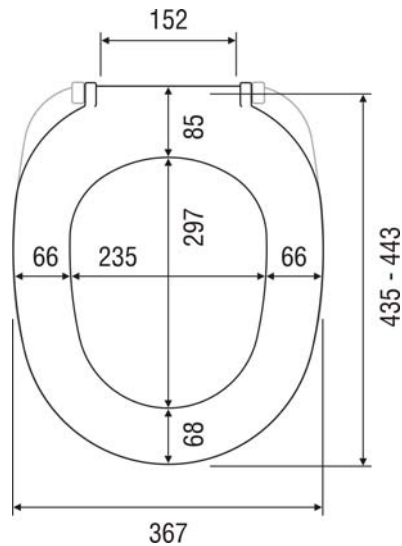

Produktion seit 1993, passt auf alle gängigen Keramiken (siehe Passliste)

MKW WC-Sitz mit Deckel, Modell EURO KADETT Plus aus Duroplast mit Kunststoff- oder Metallscharnier.

- mit KLICK-Edelstahlscharnier einfach von der Keramik abnehmbar
- Schnellbefestigung QUICK
- höhenverstellbares Metallscharnier
- klassisches Design

- Scharnierabstand: 152 mm
- Wandstärke – Brille: 4,1 mm, Deckel: 4,2 mm
- Höhe: 50 mm
- 4 Langpuffer bei Brille
- 2 Rundpuffer bei Deckel

- Gewicht: A200-01.. 1,88 kg Netto, 2,12 kg Brutto
  A200-02.. 1,94 kg Netto, 2,18 kg Brutto
  A200-11.. 0,76 kg Netto, 1,00 kg Brutto
  A200-12.. 0,84 kg Netto, 1,08 kg Brutto

- Teilgewicht – Brille: 720 g, Deckel: 990 g

Alternative Scharniere: B953-0099 KLICK-Edelstahlscharnier
B947-0099 Metallsteckscharnier

Serviceteile: siehe Seite 74-76

Verpackung: MKW Einzelkarton, 480 x 385 x 55 mm

Material: WC-Sitz: durchgefärbter Duroplast

Puffer: TPE (thermoplastisches Elastomer)

Scharnier: Polyamid 6 oder Edelstahl

Farben: siehe Preisliste