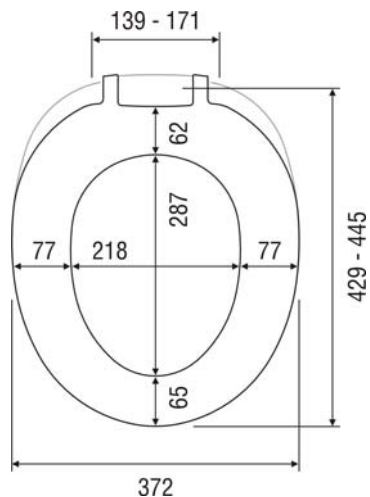

Produktion seit 2003, passt auf alle gängigen Keramiken (siehe Passliste)

MKW WC-Sitz mit Deckel, Modell GALANT aus Duroplast mit VARIANT-Edelstahlscharnier.

1. durch leichtes Antippen senken sich Brille und Deckel - langsam und lautlos
   - mit einem Griff von der Keramik abnehmbar
   - antibakteriell
   - in alle Richtungen verstellbares VARIANT-Edelstahlscharnier
   - komplett abgerundete Außenkanten
   - hoher Sitzkomfort durch ergonomisch geformte Brille
2. Scharnierabstand: 139 - 171 mm
   - Wandstärke – Brille: 7,3 mm, Deckel: 5,2 mm
   - Höhe: 77 mm
   - je 2 Ellipsenpuffer bei Brille und Deckel
3. Gewicht: 3,08 kg Netto, 3,32 kg Brutto
   - Teilgewicht – Brille: 1176 g, Deckel: 1290 g

Serviceteile: siehe Seite 74-76

Verpackung: MKW Einzelkarton, 480 x 385 x 75 mm

Material: WC-Sitz: durchgefärbter Duroplast mit antiseptischen antibakteriellen Additiven

Puffer: TPE (thermoplastisches Elastomer)

Scharnier: Edelstahl V2A

Farben: siehe Preisliste