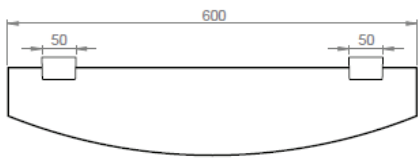

IRIS² Ablage 600

Art.Nr. I212-0000

Produktion seit 2008

MKW Badausstattung Serie IRIS², Ablage 600, hochglanzverchromt

- zur Wandmontage
- Glasstärke 8 mm
- Lieferung mit Schrauben und Dübel

- Schraubenabstand: 30 mm
- Bohrdurchmesser: 8 mm

- Gewicht: 1,58 kg Netto, 1,88 kg Brutto

Verpackung: MKW Einzelkarton, 140 x 60 x 760 mm

Ersatzteile

I915-0099	Wandbefestigung inkl. NIRO Schrauben und Dübeln
I210-0000	Halterungen chrom
I930-0079	Ablageglas 600 mm