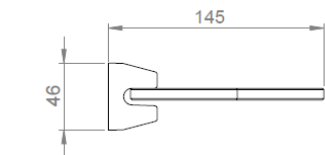

IRIS² Ablage 600

Art.Nr. I212-0000

Produktion seit 2008

MKW Badausstattung Serie IRIS², Ablage 600, hochglanzverchromt

- zur Wandmontage
- Glasstärke 8 mm
- Lieferung mit Schrauben und Dübel

- Schraubenabstand: 30 mm
- Bohrdurchmesser: 8 mm

- Gewicht: 1,58 kg Netto, 1,88 kg Brutto

Verpackung: MKW Einzelkarton, 140 x 60 x 760 mm

Ersatzteile

I915-0099	Wandbefestigung inkl. NIRO Schrauben und Dübeln
I210-0000	Halterungen chrom
I930-0079	Ablageglas 600 mm