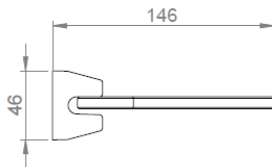

# IRIS<sup>2</sup> Ablage 750

Art.Nr. I213-0000

Produktion seit 2008

MKW Badausstattung Serie IRIS<sup>2</sup>, Ablage 750, hochglanzverchromt

- zur Wandmontage
- Glasstärke 8 mm
- Lieferung mit Schrauben und Dübel

- Schraubenabstand: 30 mm
- Bohrdurchmesser: 6 mm
- Gewicht: 1,80 kg Netto, 2,08 kg Brutto

**Verpackung:** MKW Einzelkarton, 140 x 60 x 760 mm