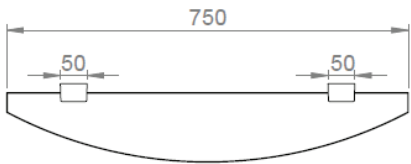

# IRIS<sup>2</sup> Ablage 750

Art.Nr. I213-0000

Produktion seit 2008

MKW Badausstattung Serie IRIS<sup>2</sup>, Ablage 750, hochglanzverchromt

- zur Wandmontage
- Glasstärke 8 mm
- Lieferung mit Schrauben und Dübel

- Schraubenabstand: 30 mm
- Bohrdurchmesser: 6 mm
- Gewicht: 1,80 kg Netto, 2,08 kg Brutto

**Verpackung:** MKW Einzelkarton, 140 x 60 x 760 mm