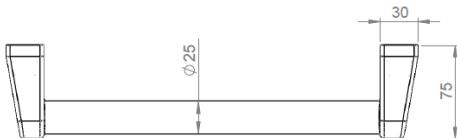

IRIS² Anhaltestange

Art.Nr. I501-0000

Produktion seit 2008

MKW Badausstattung Serie IRIS², Anhaltestange, hochglanzverchromt

- zur Wandmontage
- Lieferung mit Schrauben und Dübel

- Schraubenabstand: 19 mm
- Bohrdurchmesser: 8 mm

- Gewicht: 0,44 kg Netto, 0,52 kg Brutto

Verpackung:

MKW Einzelkarton, 85 x 65 x 375 mm