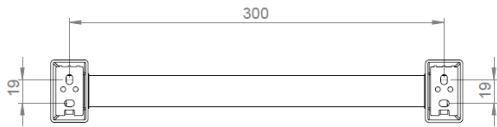

IRIS² Anhaltestange

Art.Nr. I501-0000

Produktion seit 2008

MKW Badausstattung Serie IRIS², Anhaltestange, hochglanzverchromt

- zur Wandmontage
- Lieferung mit Schrauben und Dübel

- Schraubenabstand: 19 mm
- Bohrdurchmesser: 8 mm

- Gewicht: 0,44 kg Netto, 0,52 kg Brutto

Verpackung:

MKW Einzelkarton, 85 x 65 x 375 mm