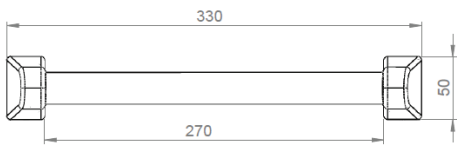

IRIS² Anhaltestange

Art.Nr. I501-0000

Produktion seit 2008

MKW Badausstattung Serie IRIS², Anhaltestange, hochglanzverchromt

- zur Wandmontage
- Lieferung mit Schrauben und Dübel

- Schraubenabstand: 19 mm
- Bohrdurchmesser: 8 mm

- Gewicht: 0,44 kg Netto, 0,52 kg Brutto

Verpackung:

MKW Einzelkarton, 85 x 65 x 375 mm