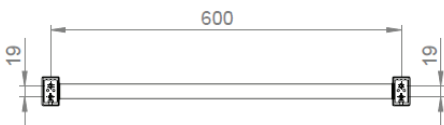

IRIS² Badetuchhalter 600

Art.Nr. I513-0000

Produktion seit 2008

MKW Badausstattung Serie IRIS², Badetuchhalter 600, hochglanzverchromt

- zur Wandmontage
- Lieferung mit Schrauben und Dübel

- Schraubenabstand: 19 mm
- Bohrdurchmesser: 8 mm
- Gewicht: 0,45 kg Netto, 0,57 kg Brutto

Verpackung: MKW Einzelkarton, 85 x 65 x 675 mm