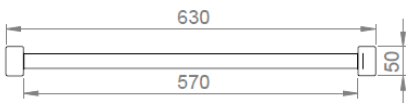

IRIS² Badetuchhalter 600

Art.Nr. I513-0000

Produktion seit 2008

MKW Badausstattung Serie IRIS², Badetuchhalter 600, hochglanzverchromt

- zur Wandmontage
- Lieferung mit Schrauben und Dübel

- Schraubenabstand: 19 mm
- Bohrdurchmesser: 8 mm
- Gewicht: 0,45 kg Netto, 0,57 kg Brutto

Verpackung: MKW Einzelkarton, 85 x 65 x 675 mm