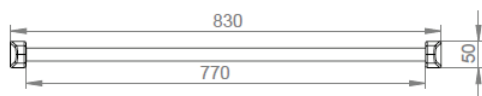

IRIS² Badetuchhalter 800

Art.Nr. I514-0000

Produktion seit 2008

MKW Badausstattung Serie IRIS², Badetuchhalter 800, hochglanzverchromt

- zur Wandmontage
- Lieferung mit Schrauben und Dübel

- Schraubenabstand: 19 mm
- Bohrdurchmesser: 8 mm
- Gewicht: 0,61 kg Netto, 0,69 kg Brutto

Verpackung: MKW Einzelkarton, 85 x 65 x 875 mm