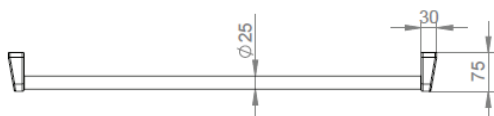

IRIS² Badetuchhalter 800

Art.Nr. I514-0000

Produktion seit 2008

MKW Badausstattung Serie IRIS², Badetuchhalter 800, hochglanzverchromt

- zur Wandmontage
- Lieferung mit Schrauben und Dübel

- Schraubenabstand: 19 mm
- Bohrdurchmesser: 8 mm
- Gewicht: 0,61 kg Netto, 0,69 kg Brutto

Verpackung: MKW Einzelkarton, 85 x 65 x 875 mm