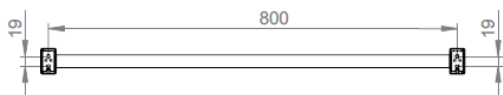

IRIS² Badetuchhalter 800

Art.Nr. I514-0000

Produktion seit 2008

MKW Badausstattung Serie IRIS², Badetuchhalter 800, hochglanzverchromt

- zur Wandmontage
- Lieferung mit Schrauben und Dübel

- Schraubenabstand: 19 mm
- Bohrdurchmesser: 8 mm
- Gewicht: 0,61 kg Netto, 0,69 kg Brutto

Verpackung: MKW Einzelkarton, 85 x 65 x 875 mm