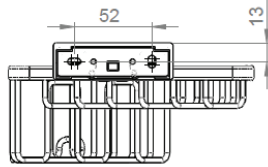

IRIS² Duschmittelkorb Eck

Art.Nr. I421-0000

Produktion seit 2008

MKW Badausstattung Serie IRIS², Duschmittelkorb Eck, hochglanzverchromt

- zur Wandmontage
- Lieferung mit Schrauben und Dübel
- Schraubenabstand: 52 mm
- Bohrdurchmesser: 8 mm
- Gewicht: 0,36 kg Netto, 0,42 kg Brutto

Verpackung: MKW Einzelkarton, 190 x 170 x 85 mm