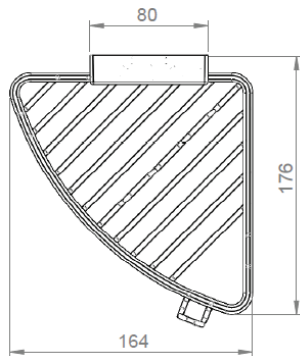

IRIS² Duschmittelkorb Eck

Art.Nr. I421-0000

Produktion seit 2008

MKW Badausstattung Serie IRIS², Duschmittelkorb Eck, hochglanzverchromt

- zur Wandmontage
- Lieferung mit Schrauben und Dübel
- Schraubenabstand: 52 mm
- Bohrdurchmesser: 8 mm
- Gewicht: 0,36 kg Netto, 0,42 kg Brutto

Verpackung: MKW Einzelkarton, 190 x 170 x 85 mm