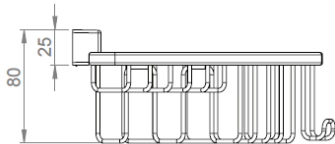

IRIS² Duschmittelkorb Eck

Art.Nr. I421-0000

Produktion seit 2008

MKW Badausstattung Serie IRIS², Duschmittelkorb Eck, hochglanzverchromt

- zur Wandmontage
- Lieferung mit Schrauben und Dübel
- Schraubenabstand: 52 mm
- Bohrdurchmesser: 8 mm
- Gewicht: 0,36 kg Netto, 0,42 kg Brutto

Verpackung: MKW Einzelkarton, 190 x 170 x 85 mm