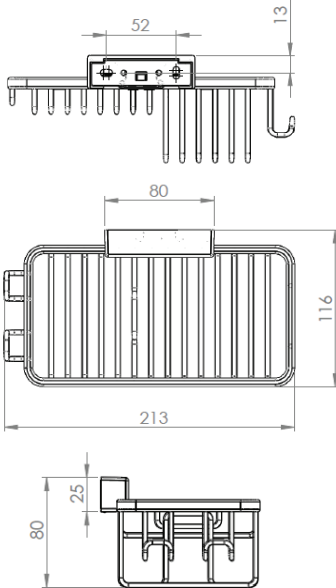

IRIS² Duschmittelkorb Wand

Art.Nr. I420-0000

Produktion seit 2008

MKW Badausstattung Serie IRIS², Duschmittelkorb Wand, hochglanzverchromt

- zur Wandmontage
- Lieferung mit Schrauben und Dübel
- Schraubenabstand: 52 mm
- Bohrdurchmesser: 8 mm
- Gewicht: 0,41 kg Netto, 0,48 kg Brutto

Verpackung: MKW Einzelkarton, 225 x 150 x 85 mm