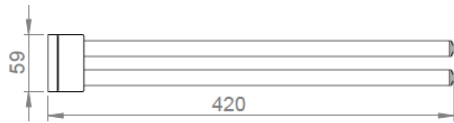

IRIS² Handtuchhalter

Art.Nr. I302-0000

Produktion seit 2008

MKW Badausstattung Serie IRIS², Handtuchhalter, hochglanzverchromt

- bewegliche Arme
- zur Wandmontage
- Lieferung mit Schrauben und Dübel

- Schraubenabstand: 30 mm
- Bohrdurchmesser: 6 mm

- Gewicht: 0,40 kg Netto, 0,48 kg Brutto

Verpackung:

MKW Einzelkarton, 85 x 65 x 435 mm