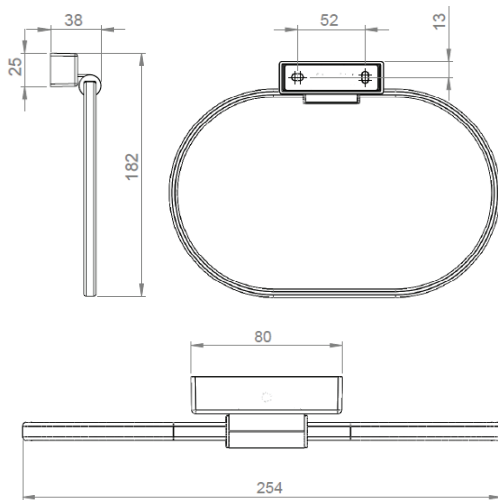

IRIS² Handtuchring

Art.Nr. I320-0000

Produktion seit 2008

MKW Badausstattung Serie IRIS², Handtuchring, hochglanzverchromt

- zur Wandmontage
- beweglich
- Lieferung mit Schrauben und Dübel
- Schraubenabstand: 30 mm
- Bohrdurchmesser: 6 mm
- Gewicht: 0,27 kg Netto, 0,35 kg Brutto

Verpackung:

MKW Einzelkarton, 200 x 60 x 260 mm