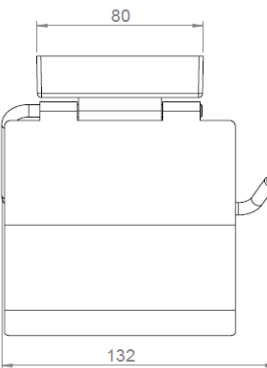

IRIS² Papierrollenhalter mit Platine

Art.Nr. I010-0000

Produktion seit 2008

MKW Badausstattung Serie IRIS², Papierrollenhalter mit Platine,
hochglanzverchromt

- zur Wandmontage
- Lieferung mit Schrauben und Dübel
- Schraubenabstand: 52 mm
- Bohrdurchmesser: 8 mm
- Gewicht: 0,22 kg Netto, 0,26 kg Brutto

Verpackung: MKW Einzelkarton, 155 x 117 x 55 mm