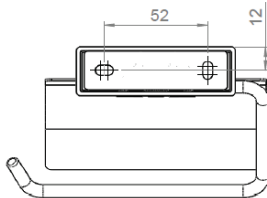

IRIS² Papierrollenhalter mit Platine

Art.Nr. I010-0000

Produktion seit 2008

MKW Badausstattung Serie IRIS², Papierrollenhalter mit Platine,
hochglanzverchromt

- zur Wandmontage
- Lieferung mit Schrauben und Dübel
- Schraubenabstand: 52 mm
- Bohrdurchmesser: 8 mm
- Gewicht: 0,22 kg Netto, 0,26 kg Brutto

Verpackung: MKW Einzelkarton, 155 x 117 x 55 mm