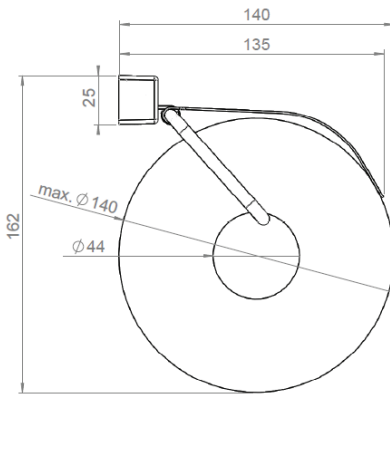

IRIS² Papierrollenhalter mit Platine

Art.Nr. I010-0000

Produktion seit 2008

MKW Badausstattung Serie IRIS², Papierrollenhalter mit Platine,
hochglanzverchromt

- zur Wandmontage
- Lieferung mit Schrauben und Dübel
- Schraubenabstand: 52 mm
- Bohrdurchmesser: 8 mm
- Gewicht: 0,22 kg Netto, 0,26 kg Brutto

Verpackung: MKW Einzelkarton, 155 x 117 x 55 mm