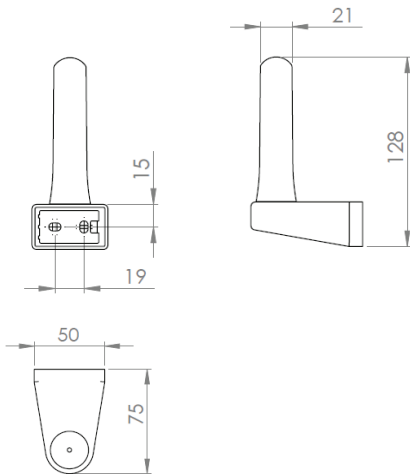

# IRIS<sup>2</sup> Reserverollenhalter

Art.Nr. I020-0000

Produktion seit 2008

MKW Badausstattung Serie IRIS<sup>2</sup>, Reserverollenhalter, hochglanzverchromt

- zur Wandmontage
- Lieferung mit Schrauben und Dübel
- Schraubenabstand: 19 mm
- Bohrdurchmesser: 8 mm
- Gewicht: 0,14 kg Netto, 0,22 kg Brutto

**Verpackung:** MKW Einzelkarton, 165 x 120 x 95 mm