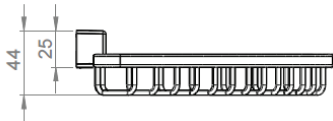

# IRIS<sup>2</sup> Schwammkorb Eck

Art.Nr. I411-0000

Produktion seit 2008

MKW Badausstattung Serie IRIS<sup>2</sup>, Schwammkorb Eck, hochglanzverchromt

- zur Wandmontage
- Lieferung mit Schrauben und Dübel
- Schraubenabstand: 52 mm
- Bohrdurchmesser: 8 mm
- Gewicht: 0,35 kg Netto, 0,40 kg Brutto

**Verpackung:** MKW Einzelkarton, 190 x 170 x 55 mm