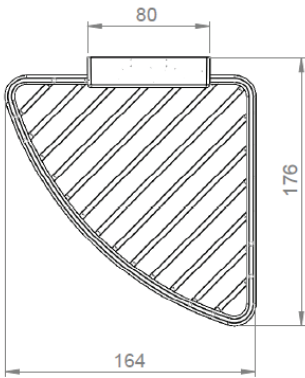

# IRIS<sup>2</sup> Schwammkorb Eck

Art.Nr. I411-0000

Produktion seit 2008

MKW Badausstattung Serie IRIS<sup>2</sup>, Schwammkorb Eck, hochglanzverchromt

- zur Wandmontage
- Lieferung mit Schrauben und Dübel
- Schraubenabstand: 52 mm
- Bohrdurchmesser: 8 mm
- Gewicht: 0,35 kg Netto, 0,40 kg Brutto

**Verpackung:** MKW Einzelkarton, 190 x 170 x 55 mm