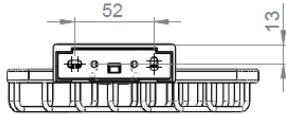

# IRIS<sup>2</sup> Schwammkorb Eck

Art.Nr. I411-0000

Produktion seit 2008

MKW Badausstattung Serie IRIS<sup>2</sup>, Schwammkorb Eck, hochglanzverchromt

- zur Wandmontage
- Lieferung mit Schrauben und Dübel
- Schraubenabstand: 52 mm
- Bohrdurchmesser: 8 mm
- Gewicht: 0,35 kg Netto, 0,40 kg Brutto

**Verpackung:** MKW Einzelkarton, 190 x 170 x 55 mm