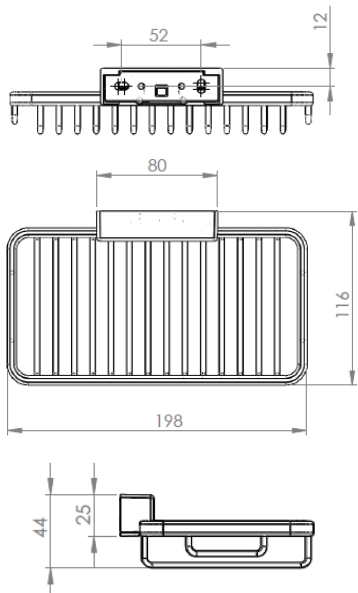

# IRIS<sup>2</sup> Schwammkorb Wand

Art.Nr. I410-0000

Produktion seit 2008

MKW Badausstattung Serie IRIS<sup>2</sup>, Schwammkorb Wand, hochglanzverchromt

- zur Wandmontage
- Lieferung mit Schrauben und Dübel
- Schraubenabstand: 52 mm
- Bohrdurchmesser: 8 mm
- Gewicht: 0,37 kg Netto, 0,43 kg Brutto

**Verpackung:** MKW Einzelkarton, 225 x 150 x 55 mm