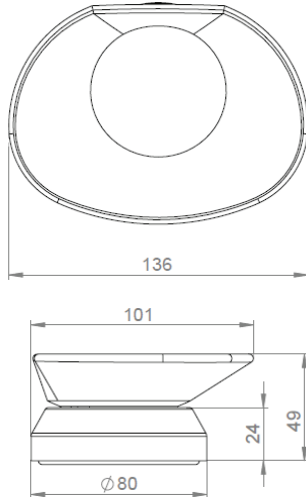

IRIS² Seifenhalter Standmodell

Art.Nr. I651-0000 mit Kunststoffschale
Art.Nr. I652-0000 mit Bleikristallschale

Produktion seit 2008

MKW Badausstattung Serie IRIS², Seifenhalter Standmodell, hochglanzverchromt

- sicherer Stand
- Gewicht: 0,41 kg Netto, 0,49 kg Brutto mit Kunststoffschale
0,60 kg Netto, 0,68 kg Brutto mit Bleikristallschale

Verpackung: MKW Einzelkarton, 165 x 120 x 95 mm

Ersatzteile

I640-0000	Standing chrom
I963-0070	Kunststoffschale
I964-0079	Bleikristallschale