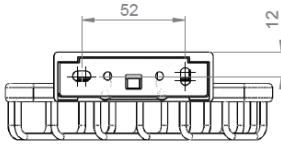

# IRIS<sup>2</sup> Seifenkorb Eck

Art.Nr. I401-0000

Produktion seit 2008

MKW Badausstattung Serie IRIS<sup>2</sup>, Seifenkorb Eck, hochglanzverchromt

- zur Wandmontage
- Lieferung mit Schrauben und Dübel
- Schraubenabstand: 52 mm
- Bohrdurchmesser: 8 mm
- Gewicht: 0,30 kg Netto, 0,38 kg Brutto

**Verpackung:** MKW Einzelkarton, 160 x 140 x 55 mm