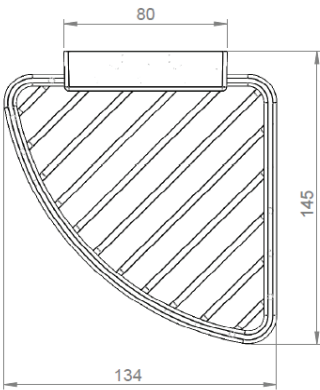

# IRIS<sup>2</sup> Seifenkorb Eck

Art.Nr. I401-0000

Produktion seit 2008

MKW Badausstattung Serie IRIS<sup>2</sup>, Seifenkorb Eck, hochglanzverchromt

- zur Wandmontage
- Lieferung mit Schrauben und Dübel
- Schraubenabstand: 52 mm
- Bohrdurchmesser: 8 mm
- Gewicht: 0,30 kg Netto, 0,38 kg Brutto

**Verpackung:** MKW Einzelkarton, 160 x 140 x 55 mm