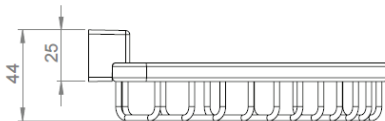

# IRIS<sup>2</sup> Seifenkorb Eck

Art.Nr. I401-0000

Produktion seit 2008

MKW Badausstattung Serie IRIS<sup>2</sup>, Seifenkorb Eck, hochglanzverchromt

- zur Wandmontage
- Lieferung mit Schrauben und Dübel
- Schraubenabstand: 52 mm
- Bohrdurchmesser: 8 mm
- Gewicht: 0,30 kg Netto, 0,38 kg Brutto

**Verpackung:** MKW Einzelkarton, 160 x 140 x 55 mm