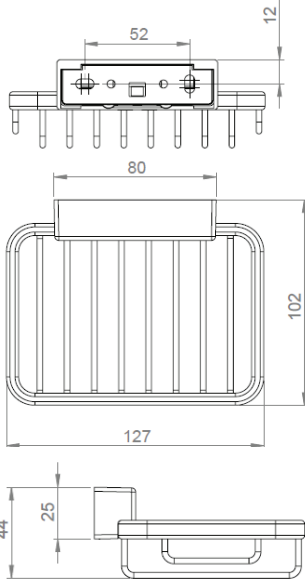

# IRIS<sup>2</sup> Seifenkorb Wand

Art.Nr. I400-0000

Produktion seit 2008

MKW Badausstattung Serie IRIS<sup>2</sup>, Seifenkorb Wand, hochglanzverchromt

- zur Wandmontage
- Lieferung mit Schrauben und Dübel
- Schraubenabstand: 52 mm
- Bohrdurchmesser: 8 mm
- Gewicht: 0,25 kg Netto, 0,30 kg Brutto

**Verpackung:** MKW Einzelkarton, 155 x 117 x 55 mm