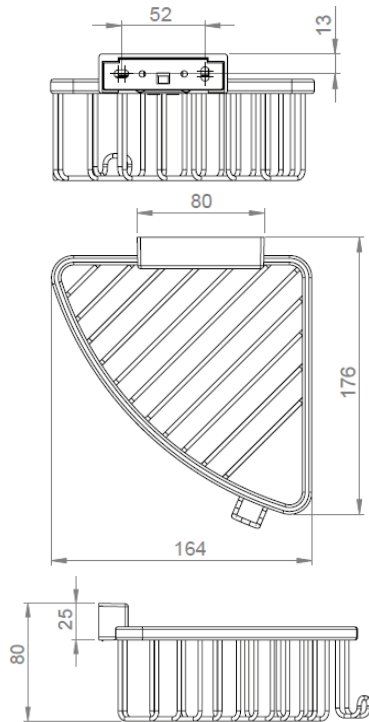

# IRIS<sup>2</sup> Shampookorb Eck

Art.Nr. I451-0000

Produktion seit 2008

MKW Badausstattung Serie IRIS<sup>2</sup>, Shampookorb Eck, hochglanzverchromt

- zur Wandmontage
- Lieferung mit Schrauben und Dübel
  
- Schraubenabstand: 52 mm
- Bohrdurchmesser: 8 mm
  
- Gewicht: 0,41 kg Netto, 0,48 kg Brutto

**Verpackung:** MKW Einzelkarton, 190 x 170 x 85 mm