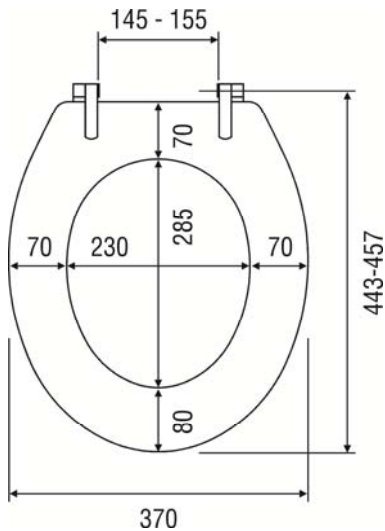

KOMPAKT CIVI

Art.Nr. A804-03.. mit Deckel mit Metallsteckscharnier VARIO

Produktion seit 2008, passt auf alle gängigen Keramiken (siehe Passliste)

MKW WC-Sitz mit Deckel, Modell KOMPAKT CIVI aus Duroplast mit Metallsteckscharnier VARIO

- in alle Richtungen verstellbares Metallsteckscharnier VARIO
- extrem belastbar
- Brille an der Unterseite völlig glatt

- Scharnierabstand: 145 - 155 mm
- Wandstärke – Brille: 10,3 mm, Deckel: 6,3 mm
- Höhe: 56 mm
- 2 Langpuffer bei Brille
- 2 Rundpuffer bei Deckel

- Gewicht: 3,06 kg Netto, 3,30 kg Brutto
- Teilgewicht – Brille: 1400 g, Deckel: 1400 g

Serviceile: siehe Seite 74-76

Verpackung: MKW Einzelkarton, 480 x 385 x 55 mm

Material: WC-Sitz: durchgefärbter Duroplast