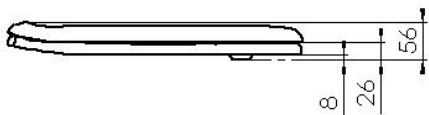

KOMPAKT CIVI

Art.Nr. A804-03.. mit Deckel mit Metallsteckscharnier VARIO

Produktion seit 2008, passt auf alle gängigen Keramiken (siehe Passliste)

MKW WC-Sitz mit Deckel, Modell KOMPAKT CIVI aus Duroplast mit Metallsteckscharnier VARIO

- in alle Richtungen verstellbares Metallsteckscharnier VARIO
- extrem belastbar
- Brille an der Unterseite völlig glatt

- Scharnierabstand: 145 - 155 mm
- Wandstärke – Brille: 10,3 mm, Deckel: 6,3 mm
- Höhe: 56 mm
- 2 Langpuffer bei Brille
- 2 Rundpuffer bei Deckel

- Gewicht: 3,06 kg Netto, 3,30 kg Brutto
- Teilgewicht – Brille: 1400 g, Deckel: 1400 g

Serviceile: siehe Seite 74-76

Verpackung: MKW Einzelkarton, 480 x 385 x 55 mm

Material: WC-Sitz: durchgefärbter Duroplast